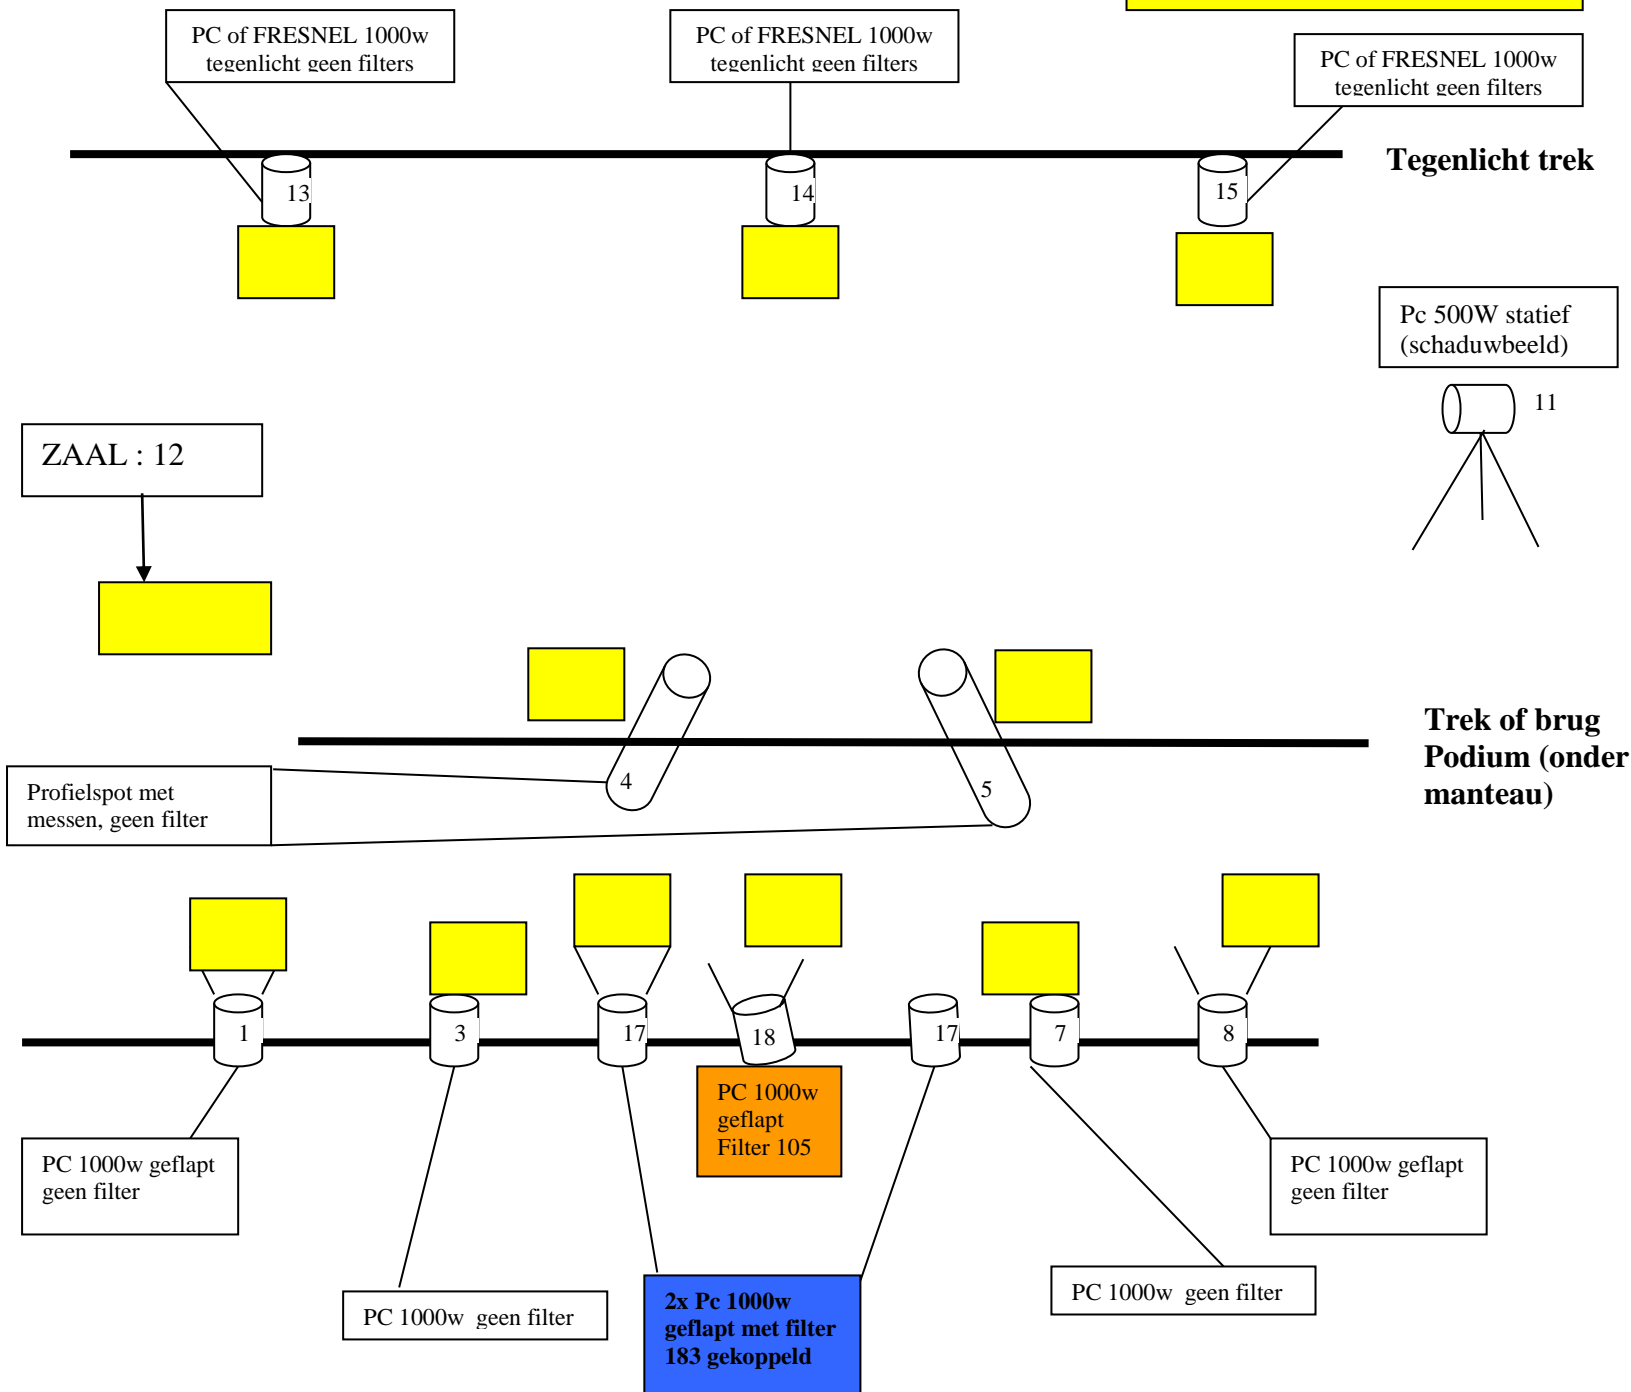

Afbouwtijd: ongeveer 30 minuten

Acteurs : 2

Technicus : 1

De minimum speelruimte bedraagt: breedte : 6 m, diepte: 6 m, hoogte: 4 m.
De organisator zorgt ervoor dat deze ruimte vrij is en netjes, en dat deze minimum afmetingen, op één effen vlak, gerespecteerd worden.

Verder hebben wij 1 micro ingang nodig. Wij brengen zelf een draadloze micro en ontvanger mee.

Verder brengen wij zelf een beamer mee die op de grond aan de jardinkant op de scène wordt geplaatst.

Ons decor bestaat uit een verplaatsbare panelen en een centrale blok.

Lichtplan en inhang (zie volgende blz)

Lichtplan : '#Likeme voor CC of theater

PATCHPLAN

Richting spots

- 1 Pc 1000W met flaps uiterst jardin.
- 2 *(niet in gebruik)*
- 3 Pc 1000W front jardin/midden
- 4 Profiel wit afgesneden op centrale bak
- 5 Profiel wit afgesneden op centrale bak
- 6 *(niet in gebruik)*
- 7 Pc 1000W front cour/midden
- 8 PC 1000w met flaps naar uiterst cour.
- 9 *(niet in gebruik)*
- 10 *(niet in gebruik)*
- 11 Pc 500W statief zelf meegebracht vr schaduwbeeld
- 12 Zaallicht
- 13 Tegenlicht jardin fresn 1000
- 14 Tegenlicht centre fresn 1000
- 15 Tegenlicht Cour fresn 1000
- 16 *(niet in gebruik)*
- 17 2x 1000w gekoppeld met filter 183 voor alg centre scène
- 18 PC 1000w filter 105 midden iets naar jardin

Positie trekken

* Tegenlicht trek : 4 à 5 tal meter van de manteau

* Trek Podium/achter manteau: Twee profielspots zo kops mogelijk

* Trek/brug uit zaal: zo dicht mogelijk bij de voorscène.