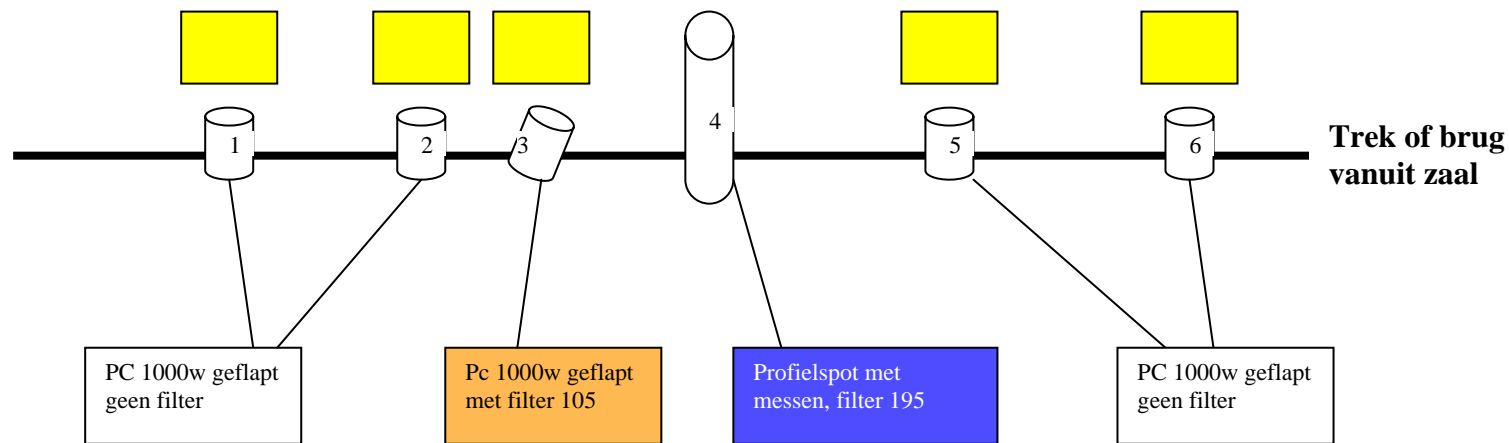

Lichtplan 'PESTEN 2.0' voor theater of CC

PATCHPLAN

Richting spots

1. 1 Pc 1000W met flaps naar uiterst jardin
2. 2 Pc 1000W met flaps naar jardin midden
3. 3 Pc 1000W met flaps naar cour achter. Filter 105
4. 4 Profiel naar centre achter met filter 119
5. 5 Pc 1000W met flaps naar cour midden
6. 6 Pc 1000W met flaps naar uiterst cour
7. 7 Tegenlicht jardin
8. 8 Tegenlicht center
9. 9 Tegenlicht cour
10. 10 Zaallicht
11. 11 Niet in gebruik
12. 12 Tegen PC 1000W Filter 195

Positie trekken

Tegenlicht trek : ongeveer halverwege de scène. Het gebruikte speelvlak (diepte) vanaf de rand van de voorscène is max. 6 meter.

Trek/brug uit zaal: zo dicht mogelijk bij de voorscène.

Patchnummer in te vullen