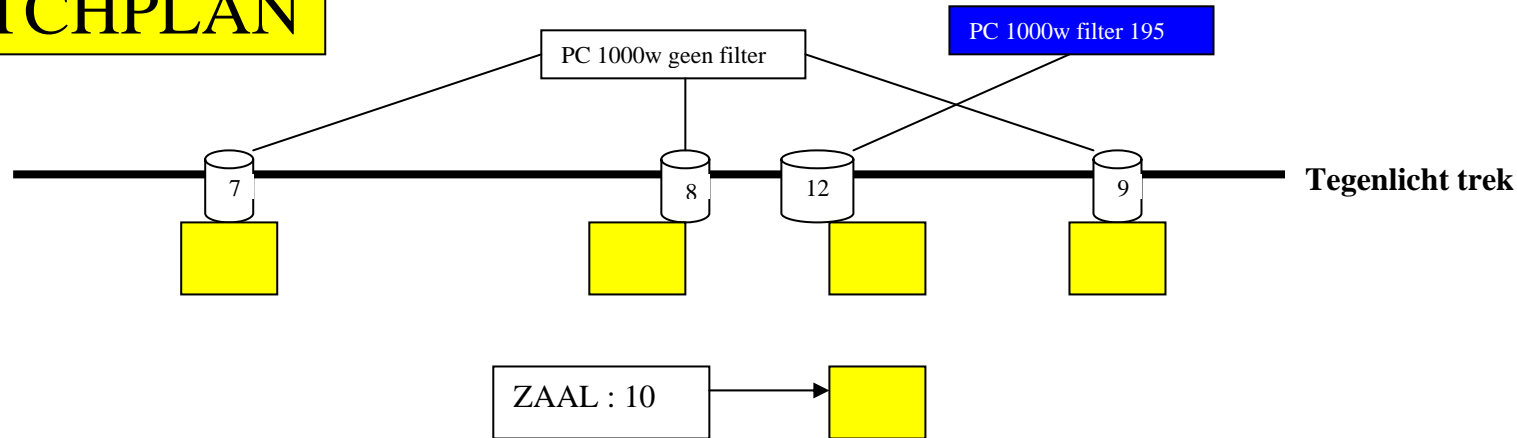

Lichtplan 'PESTEN 2.0' voor theater of CC

PATCHPLAN

Richting spots

1. 1 Pc 1000W met flaps naar uiterst jardin
2. 2 Pc 1000W met flaps naar jardin midden
3. 3 Pc 1000W met flaps naar cour achter. Filter 105
4. 4 Profiel naar centre achter met filter 119
5. 5 Pc 1000W met flaps naar cour midden
6. 6 Pc 1000W met flaps naar uiterst cour
7. 7 Tegenlicht jardin
8. 8 Tegenlicht center
9. 9 Tegenlicht cour
10. 10 Zaallicht
11. 11 Niet in gebruik
12. 12 Tegen PC 1000W Filter 195

Positie trekken

Tegenlicht trek : ongeveer halverwege de scène. Het gebruikte speelvlak (diepte) vanaf de rand van de voorscène is max. 6 meter.

Trek/brug uit zaal: zo dicht mogelijk bij de voorscène.

Patchnummer in te vullen