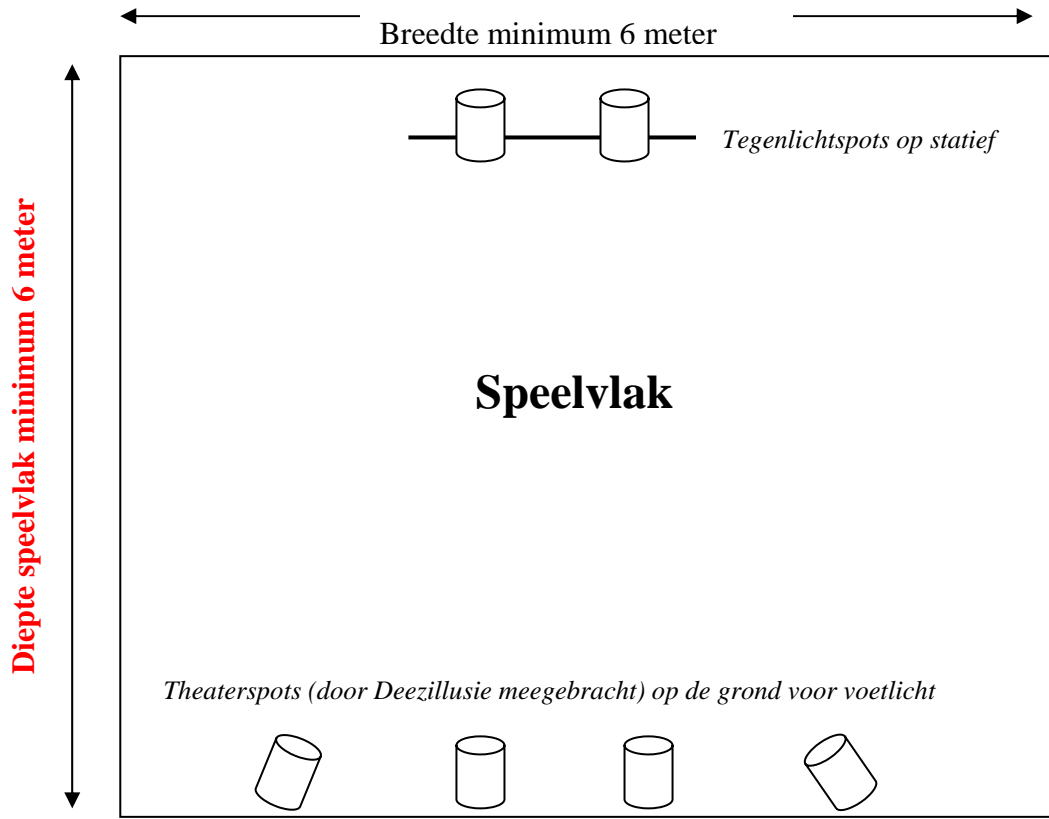

Vrije ruimte voor opstellen van lichtstatief.
Vloeropp. = Minimum 1,5m op 1,5m

Afstand speelvlak – publiek min. 2 meter

Vrije ruimte voor opstellen van lichtstatief.
Vloeropp. = Minimum 1,5m op 1,5m

Publiek maximum 200 personen

Hoogte van de zaal minimum 3 meter
(de lichtstatieven zijn 3 meter hoog)