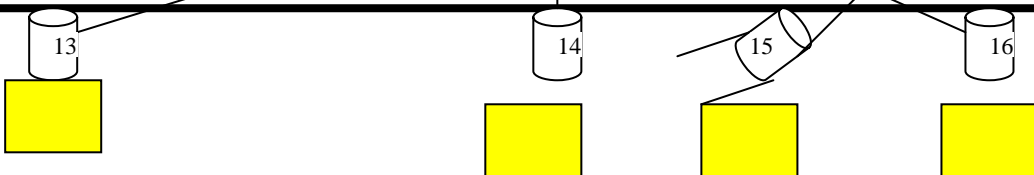

Lichtplan

PC'S of FRESNELS 1000w
tegenlicht geen filters

PC 1000w Geflapt
Filter 195

Tegenlicht trek