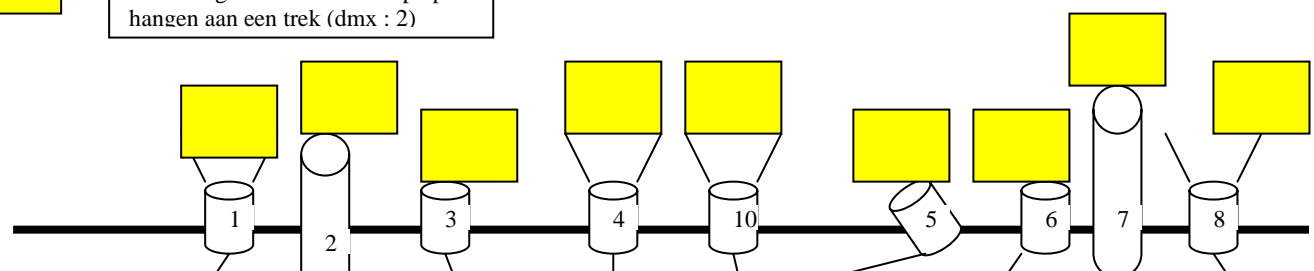

Lichtplan en inhangung (zie volgende blz)

Lichtplan

PC'S of FRESNELS 1000w
tegenlicht geen filters

PC 1000w Geflapt
Filter 195

Tegenlicht trek

PC 1000w geflapt
geen filter.

PATCHPLAN

PC 1000w geflapt
Filter 183

Trek tweede plan

ZAAL : 12

Zelf meegebrachte straatlamp op te
hangen aan een trek (dmx : 2)

Pc 1000w geflapt
met filter 183

Profielspot met
messen, filter geel 101

PC 1000w
geflapt
Filter 105

PC 1000w
geflapt
Filter 105

Profielspot met
messen, geen filter

PC 1000w geflapt
geen filter

PC 1000w geen filter

Richting spots

- 1 Pc 1000W filter 183 nr 2^{de} plan jardin
- 2 Profiel met gele filter
- 3 Pc 1000W front jardin
- 4 Pc 1000W front jardin/midden filter 105
- 5 Pc met gekruist licht naar jardin filter 105
- 6 Pc's 1000W front cour
- 7 Profiel naar tafel cour
- 8 PC met flaps naar uiterst cour voor (tafel)
- 9 PC met flaps naar jardin voor met filter 183
- 10 PC centre scène
- 11 (niet in gebruik)
- 12 Zaallicht
- 13 Tegenlicht jardin
- 14 Tegenlicht centre
- 15 Tegenlicht nr cour gekruist filter 195
- 16 Tegenlicht Cour
- 17 Eigen straatlamp
- 18 PC op trek 2^{de} plan naar cour voor gekruist