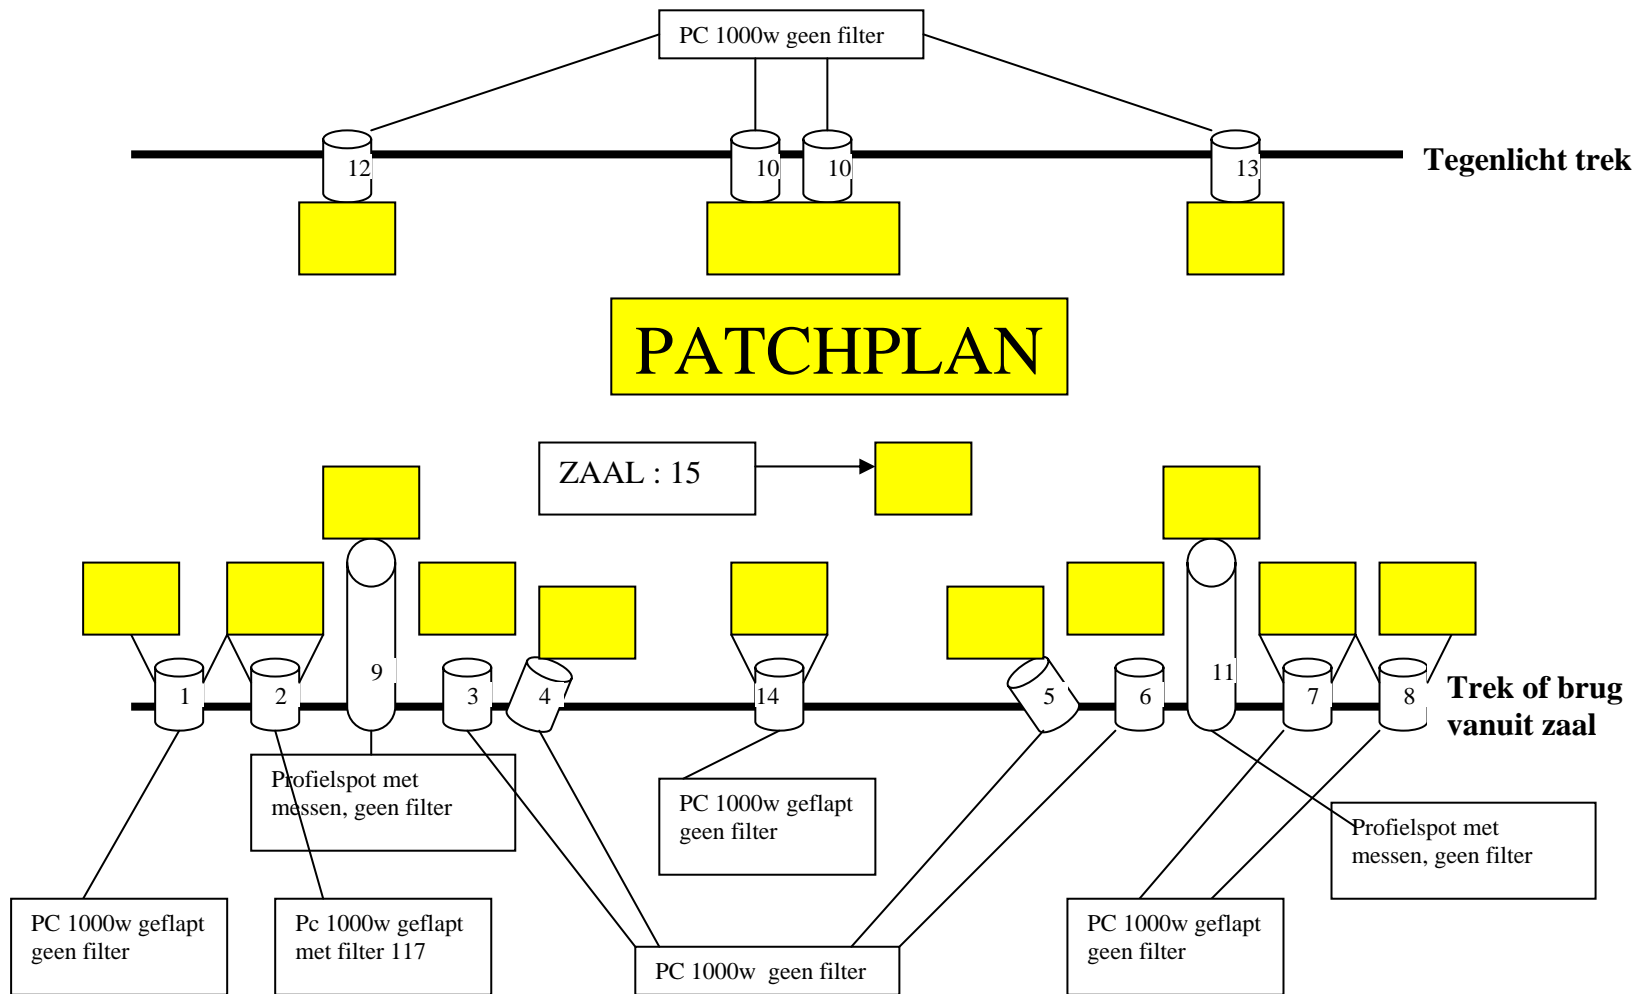

Afbouwtijd: ongeveer 45 minuten

Verduistering: volledig

De minimum speelruimte bedraagt: breedte : 6 m, diepte: 5 m, hoogte: 3 m.
De organisator zorgt ervoor dat deze ruimte vrij is en netjes, en dat deze minimum afmetingen, op één effen vlak, gerespecteerd worden.

Belichting: minimum 12-kanaals dimmerkast met DMX sturing (wij brengen onze eigen pc met lichtsturing mee)

Profielspots 1000W 2x
PC-spots 10 à 12x 1000W

Geluid: Mengtafel (6 kanalen minimum)
Versterker en speakers
Wij brengen een laptop mee met line-uitgang

Lichtplan 'DOODGEPEST' voor theater of CC

Richting spots

- 1 Pc met flaps naar uiterst jardin
- 2 Pc met flaps en filter 117 op jardin voor
- 3 Pc 1000W front jardin/midden
- 4 Pc met gekruist licht naar cour vanuit jardin
- 5 Pc met gekruist licht naar jardin vanuit cour
- 6 Pc's 1000W front cour/midden
- 7 Pc 1000W cour versmald/afgeflapt
- 8 PC met flaps naar uiterst cour
- 9 Profiel met messen naar jardin voor
- 10 Tegenlicht centre scène (1 of 2 PC's)
- 11 Profiel met messen naar cour voor
- 12 Tegenlicht jardin
- 13 Tegenlicht cour
- 14 Pc front Alg centre

Positie trekken

Tegenlicht trek : zo kops mogelijk. Er wordt zo dicht mogelijk op de voorscène gespeeld.

Trek/brug uit zaal: zo dicht mogelijk bij de voorscène.