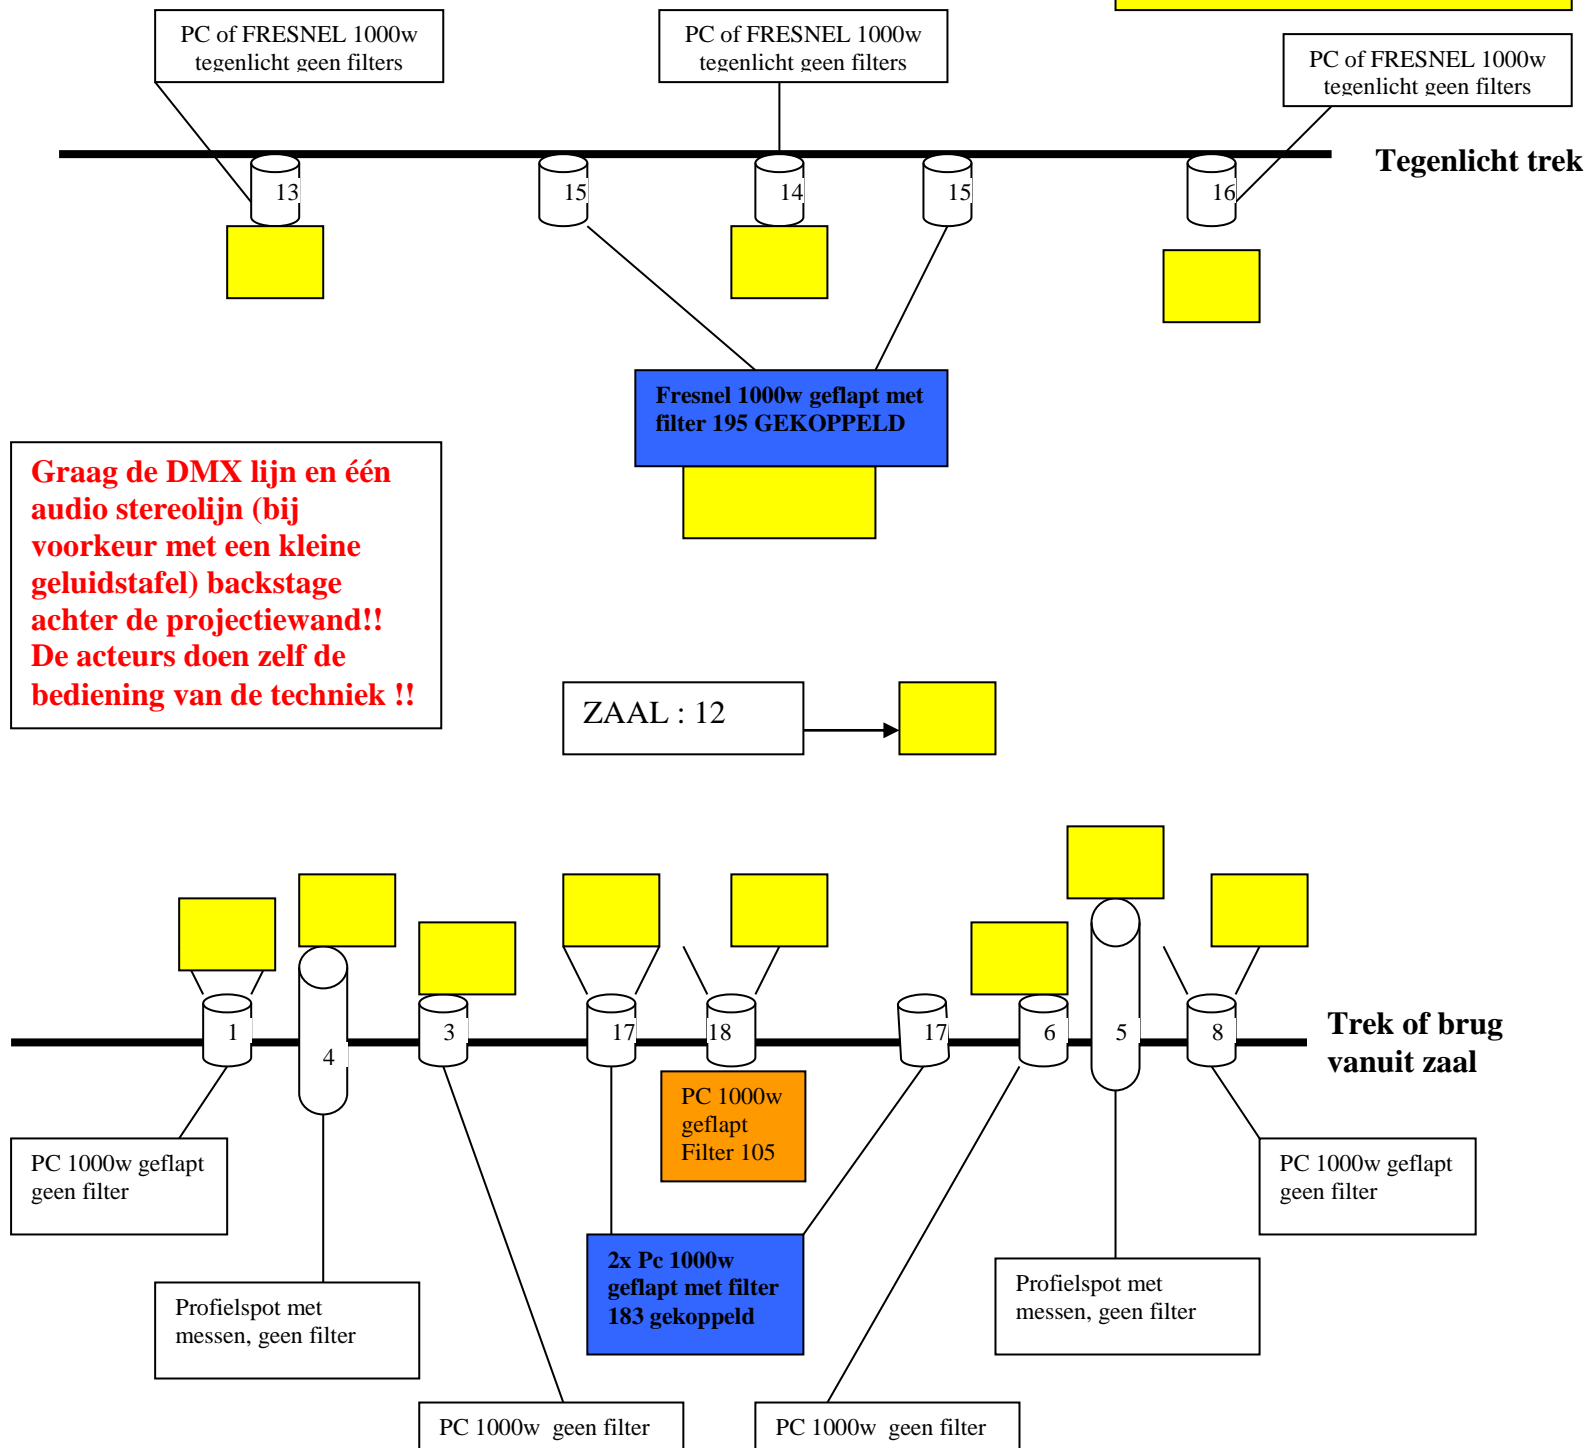

Lichtplan : 'De eerste keer' voor CC of theater

PATCHPLAN

Richting spots

1. 1 Pc 1000W met flaps uiterst jardin. **Niet op projectie scherm!!**
2. 2 (niet in gebruik)
3. 3 Pc 1000W front jardin/midden
4. 4 Profiel wit afgesneden jardin voor
5. 5 Profiel wit afgesneden cour voor
6. 6 Pc's 1000W front cour/midden
7. 7 (niet in gebruik)
8. 8 PC met flaps naar uiterst cour. **Niet op projectie scherm!!**
9. 9 (niet in gebruik)
10. 10 (niet in gebruik)
11. 11 (niet in gebruik)
12. 12 Zaallicht
13. 13 Tegenlicht jardin
14. 14 Tegenlicht centre
15. 15 Tegenlicht 2x 1000w gekoppeld filter 195
16. 16 Tegenlicht Cour
17. 17 2x 1000w gekoppeld met filter 183 voor algemeen centre scène
18. 18 PC 1000w filter 105 midden iets naar cour

Positie trekken

* Tegenlicht trek : 4-tal meter van de manteau

* Trek/brug uit zaal: zo dicht mogelijk bij de voorscène.