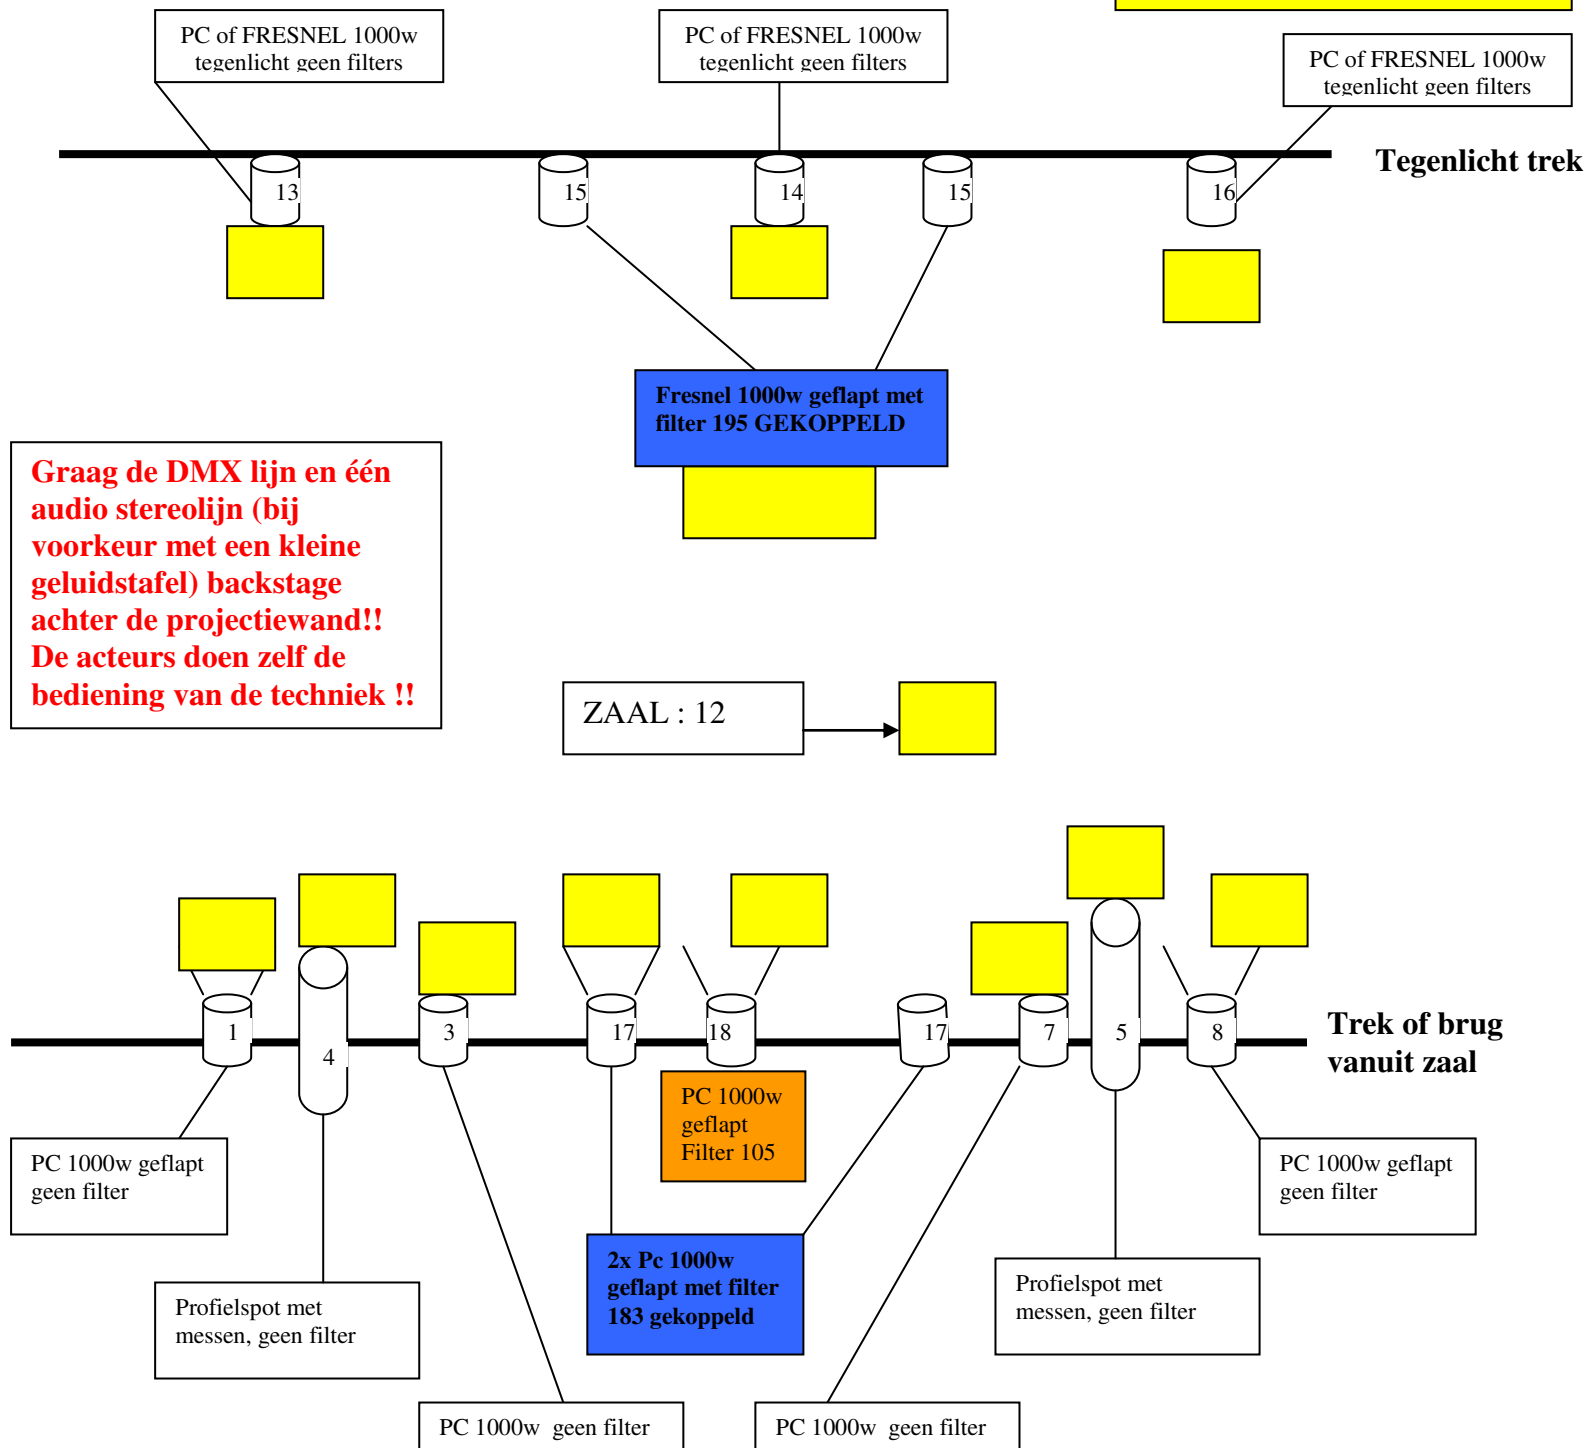

De acteurs doen de bediening van licht, video en geluid zelf van achter de scène.

Wij brengen onze eigen computer mee voor DMX lichtsturing. We hebben dus alleen een 3 of 5-pins DMX aansluiting nodig.

Voor geluid hebben wij 2 stereo kanalen nodig op een simpele (bij voorkeur niet te grote) mengtafel. Desgewenst brengen wij onze eigen 4 kanaals mixer mee. Qua aansturing hebben wij een laptop mee met line-uitgang.

Verder hebben wij 1 micro ingang nodig. Wij brengen zelf een draadloze micro en ontvanger mee.

Verder **brengen wij zelf een beamer mee die op de grond op de voorscène wordt geplaatst**

Ons decor bestaat uit een witte achterwand (panelen) die wij zelf meebrengen.

Lichtplan en inhangings (zie volgende blz)

Lichtplan : 'Naakte feiten' voor CC of theater

PATCHPLAN

Graag de DMX lijn en één audio stereolijn (bij voorkeur met een kleine geluidstafel) backstage achter de projectiewand!! De acteurs doen zelf de bediening van de techniek !!

Positie trekken

* Tegenlicht trek : 4-tal meter van de manteau

* Trek/brug uit zaal: zo dicht mogelijk bij de voorscène.